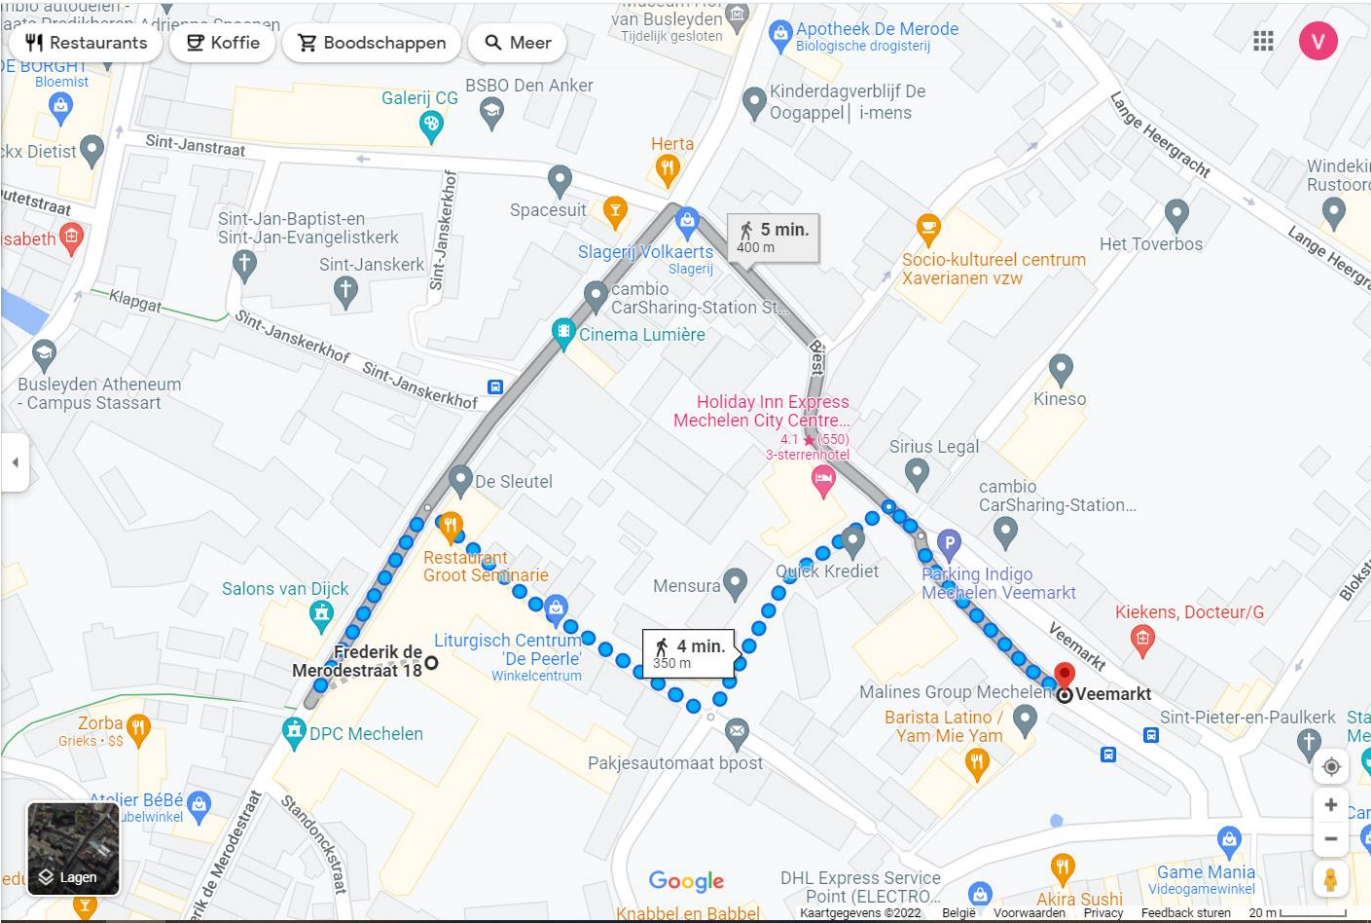

Parking Veemarkt – DPCM (Fr. De Merodestraat 18, 2800 Mechelen)

Parking Markt – DPCM (Fr. De Merodestraat 18, 2800 Mechelen)